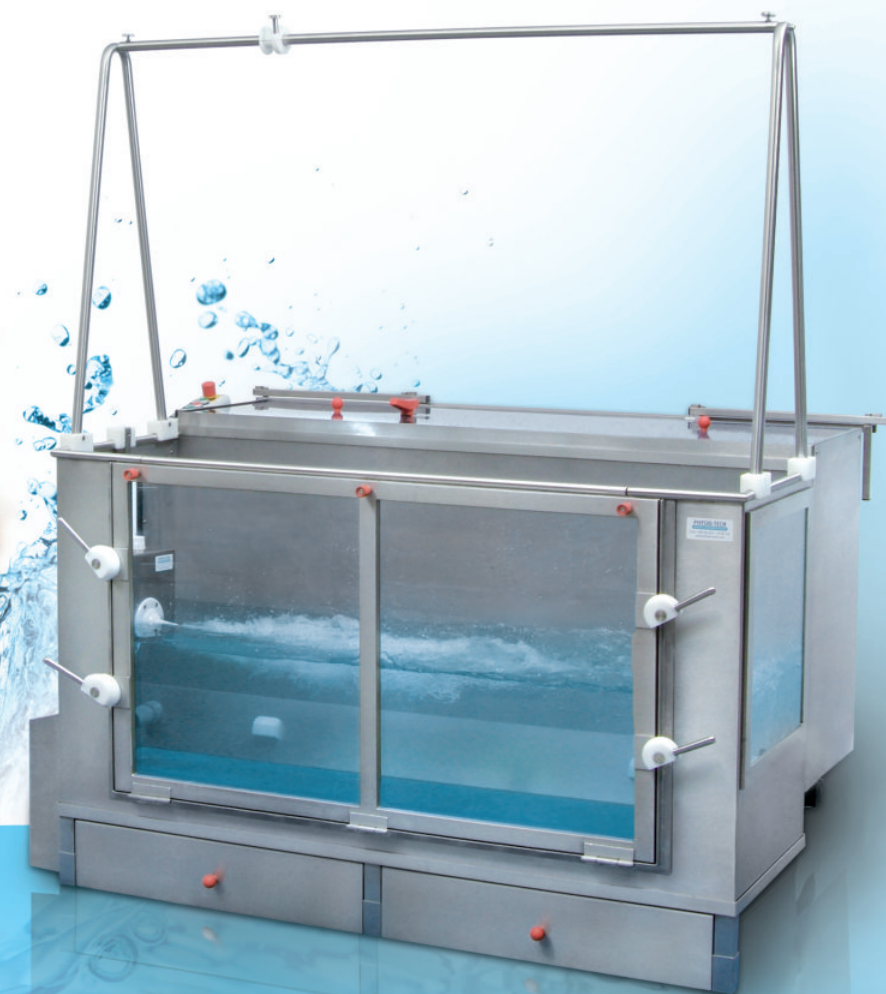

Amplíe el ámbito  
de aplicación y eleve  
el confort en el trabajo

**Una amplia gama  
de posibilidades  
que se puede personalizar**

- Elevación de la trotadora para el tratamiento de perros pequeños. Protege la espalda del terapeuta mientras trabaja.
- Inclinación de la trotadora.
- Sistema de contracorriente.
- Masaje bajo el agua con chorros de agua potentes y regulados. Ayuda en la rehabilitación y en el entrenamiento de perros de trabajo o de competición.
- Inversor de marcha para cambiar la dirección de la trotadora y que el movimiento del perro pueda observarse desde ambos lados.
- Regulación de velocidad continua en función del estado de salud del paciente.
- Soporte superior con correas ideal para la rehabilitación de perros con movilidad reducida.

**Un tratamiento sin estrés para el perro**

Más fácil para subir y bajar. Gracias a su práctica puerta abatible, incluida en los tres modelos, no es necesario ningún dispositivo mecánico de elevación, evitándose el estrés innecesario en el animal.

## El método terapéutico ideal para satisfacer las necesidades actuales de la medicina veterinaria

El uso de la trotadora subacuática en la hidroterapia para perros constituye un método terapéutico muy valorado en veterinaria desde hace muchos años, ya que completa las terapias clásicas en el ámbito de la ortopedia y la neurología. Aunque la eficacia del tratamiento es indiscutible, su presencia no está suficientemente extendida.