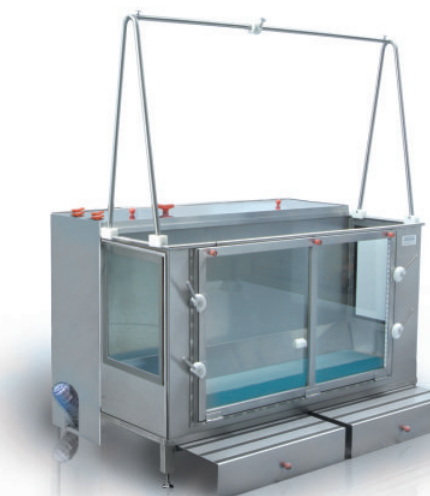

El servicio incluye la entrega, la instalación y la formación

Para garantizar la mejor relación calidad-precio del mercado, PHYSIO-TECH entrega el producto directamente en el lugar de trabajo y corre a cargo de la instalación y la formación.