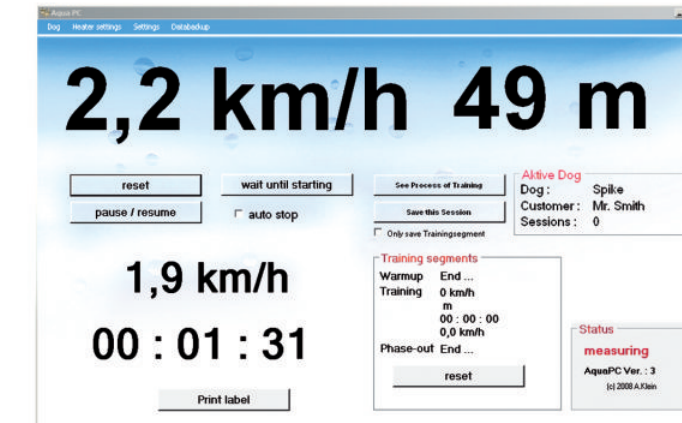

El programa Aqua-PC amplía las posibilidades de la trotadora terapéutica al recopilar todos los datos del tratamiento.

Administración óptima de los datos del cliente y del paciente

- El programa Aqua-Praxis es un software de administración de consultas dirigido especialmente a pequeños establecimientos de fisioterapia para animales (administración de clientes, tratamientos, emisión de facturas, etc.)
- El programa Aqua-PC amplía las posibilidades de la trotadora terapéutica al recopilar todos los datos del tratamiento.

Uso higiénico y eficiente del agua

- La doble filtración y desinfección con lámpara UV permite utilizar el agua del tratamiento durante mucho tiempo.
- Materiales de gran fiabilidad y calidad de fabricación que facilitan la limpieza y el mantenimiento.
- La trotadora se puede retirar fácilmente del contenedor para su limpieza o mantenimiento.
- Los contenedores y sus repuestos pueden tratarse química y mecánicamente para su limpieza.

Requisitos mínimos de instalación

- Solo se necesita un espacio de unos 2 m².
- Tensión estándar 230 V, 16 A.
- Puede transportarse fácilmente a través de cualquier puerta estándar.
- Aunque el contenedor de repuesto está integrado en el contenedor terapéutico, es fácil de desmontar.
- Carga de suelo normal.
- Mandos en la bañera para el llenado y la limpieza.
- Desagüe.